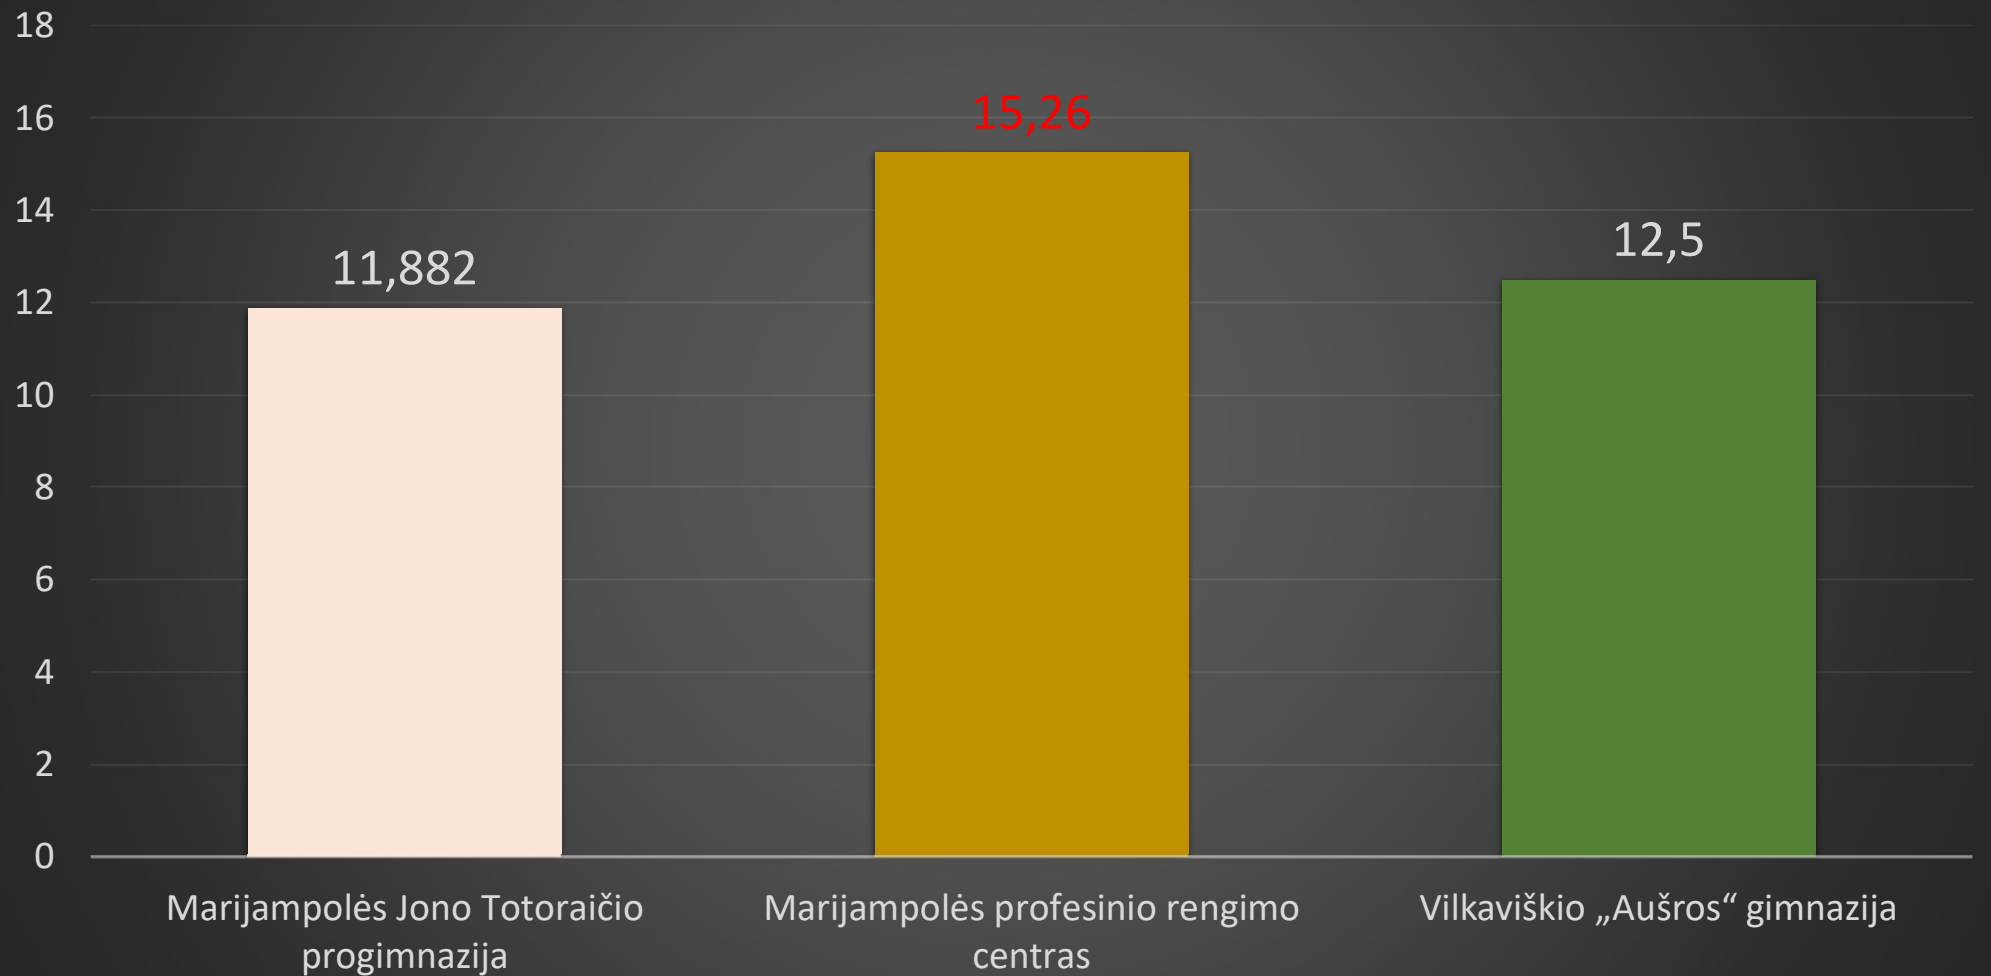

SMART WASTE MANAGEMENT FOR SMARTER CLUSTER SCHOOLS

ERASMUS +2020-1-RO01-KA229-079971

The Month of Waste

Marijampolės Jono Totoraičio Progymnasium

Funded by
the European Union

Ugdymo įstaiga

28 atsakymai

- Marijampolės Jono Totoraičio progimnazija
- Marijampolės profesinio rengimo centras
- Vilkaviškio „Aušros“ gimnazija
- kita mokykla

The amount of waste in each school

The types of waste